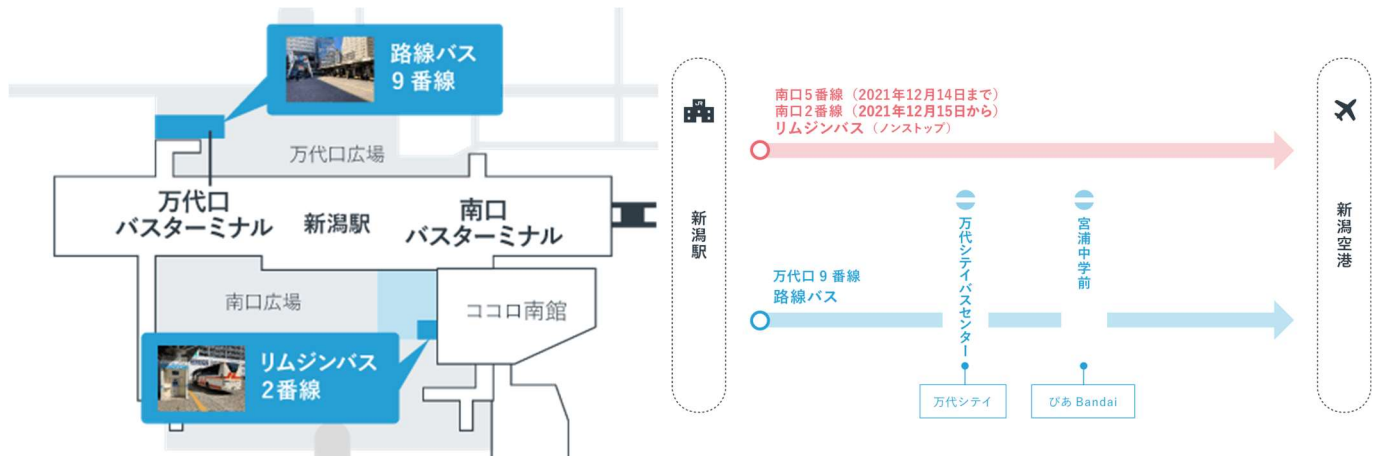

会場までのアクセス②

新潟空港から会場へ

- タクシー利用 約20分
- リムジンバス利用 (約25分) 「新潟駅南口」下車 徒歩約18分
- 路線バス利用 (約33分) 「万代シティバスセンター」下車 徒歩約6分

新潟空港～新潟駅間のアクセス図

新潟空港 → 新潟駅

新潟駅 → 新潟空港

※ 当日の時刻表については、インターネット上に記載されています「アクセスマップ／新潟空港」でご確認をお願いします。