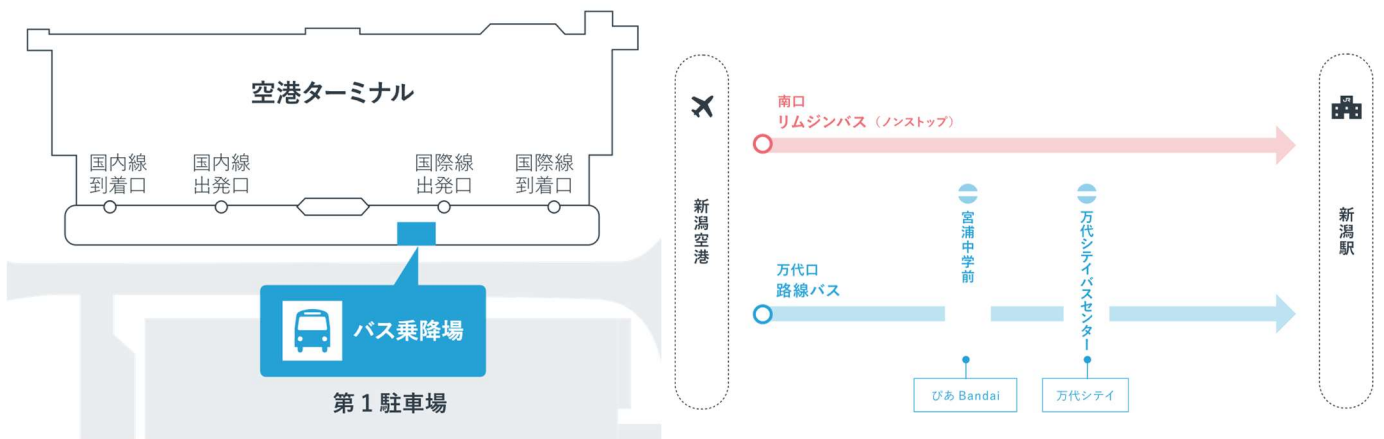

会場までのアクセス②

新潟空港から会場へ

- タクシー利用 約20分
- リムジンバス利用 (約25分) 「新潟駅南口」下車 徒歩約18分
- 路線バス利用 (約33分) 「万代シティバスセンター」下車 徒歩約6分

新潟空港～新潟駅間のアクセス図

新潟空港 → 新潟駅

新潟駅 → 新潟空港

※ 当日の時刻表については、インターネット上に記載されています「アクセスマップ／新潟空港」でご確認をお願いします。